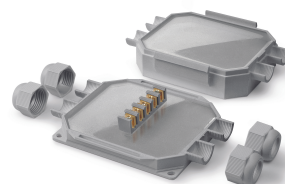

## Ready Box IP68

Koblingsbokser fylt med gel

Klar-til-bruk boks, ferdig med gel. De kan enten benyttes med det medfølgende 6mm<sup>2</sup> koblingsstykket, eller bruk dine egne koblingsklemmer. Raskere kan det ikke gjøres: Monter bunnen av boksen, tre niplene på kablene, avmantle, koble og sett på lokket. Når du skrur på niplene, har du en vanntett IP68 kobling. Kan åpnes og gjenbrukes.

- Utstyrt med strekkavlaster i nippelen
- Leveres komplett. Bare tilsett kabel
- Kan gjenbrukes
- Halogenfri
- Selvfølgelig giftfri

Ready Box 90:	90x90x50 mm
Ready Box 120:	120x100x50 mm
Halogenfri:	Ja
Giffri:	Ja
UV-bestendig:	Ja
Godkjent:	IP69K